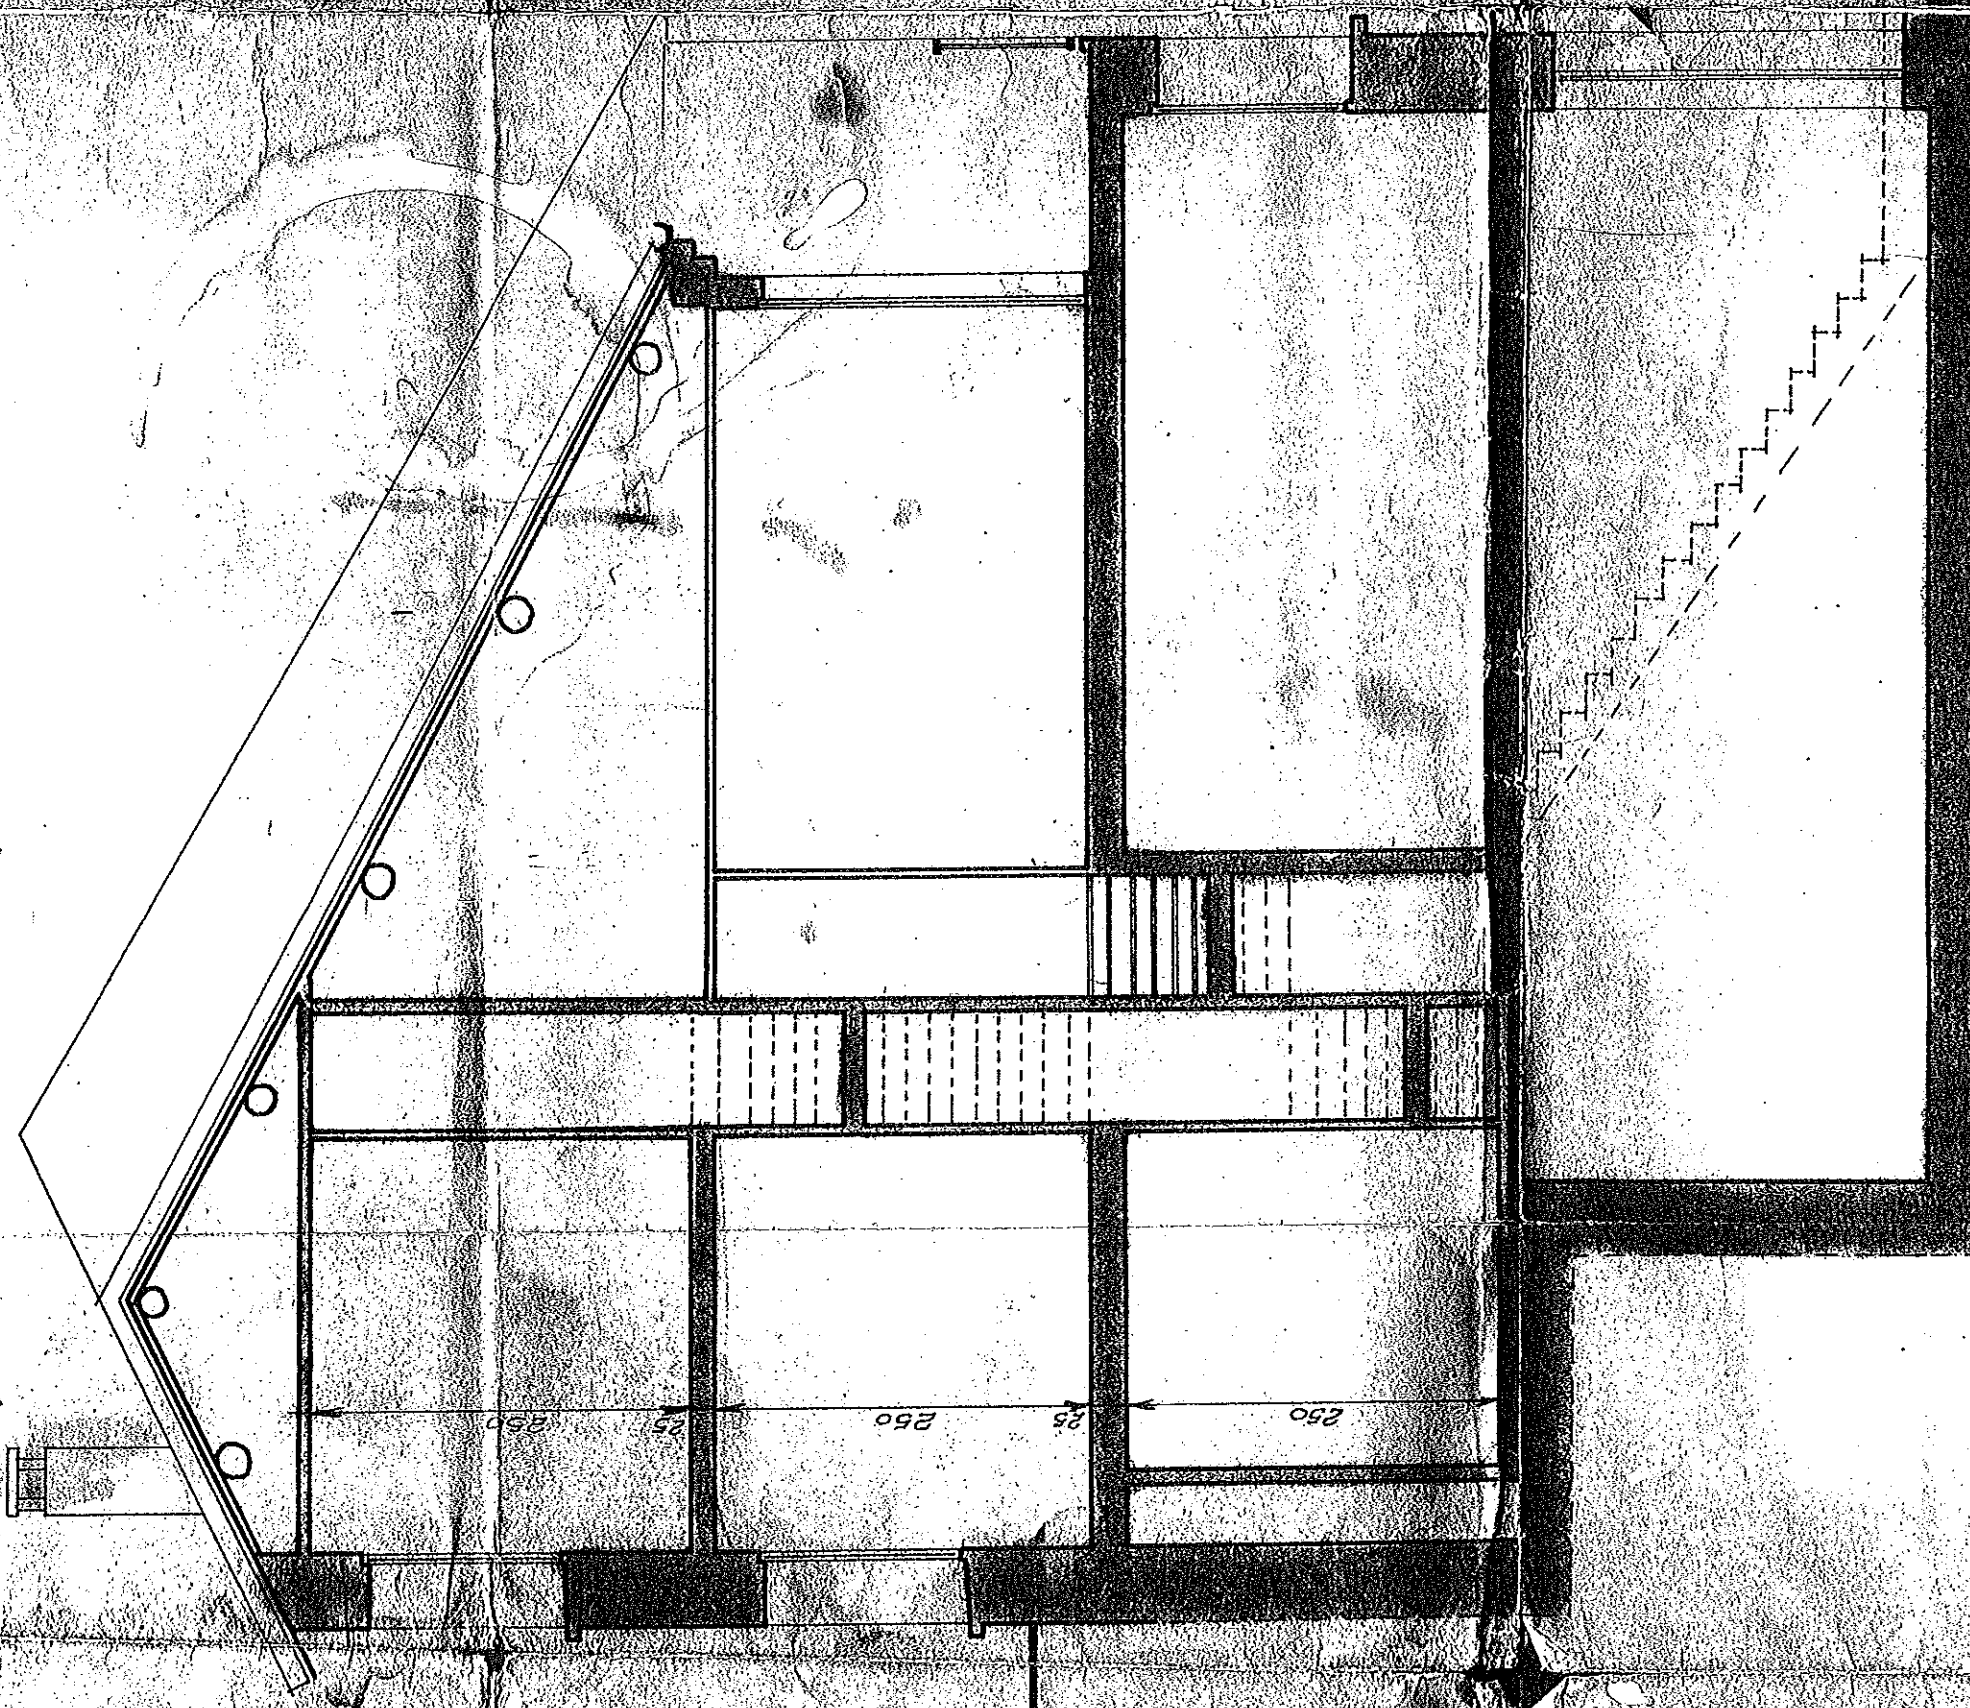

Toit voisin (du N°3)

Projet toit

Toit actuel

Surélévation: 2m

N°5

N°9
Grand Rue

Tuiles

Gouttière
en zinc

Volants en
3 battants.
En bois,
couleur bleue

Rambarde représentée
partiellement pour la
clarté du plan - De couleur
gris forcé

enduit préparé fin
couleur pierre sur
façade entière

FAÇADE SUR RUE