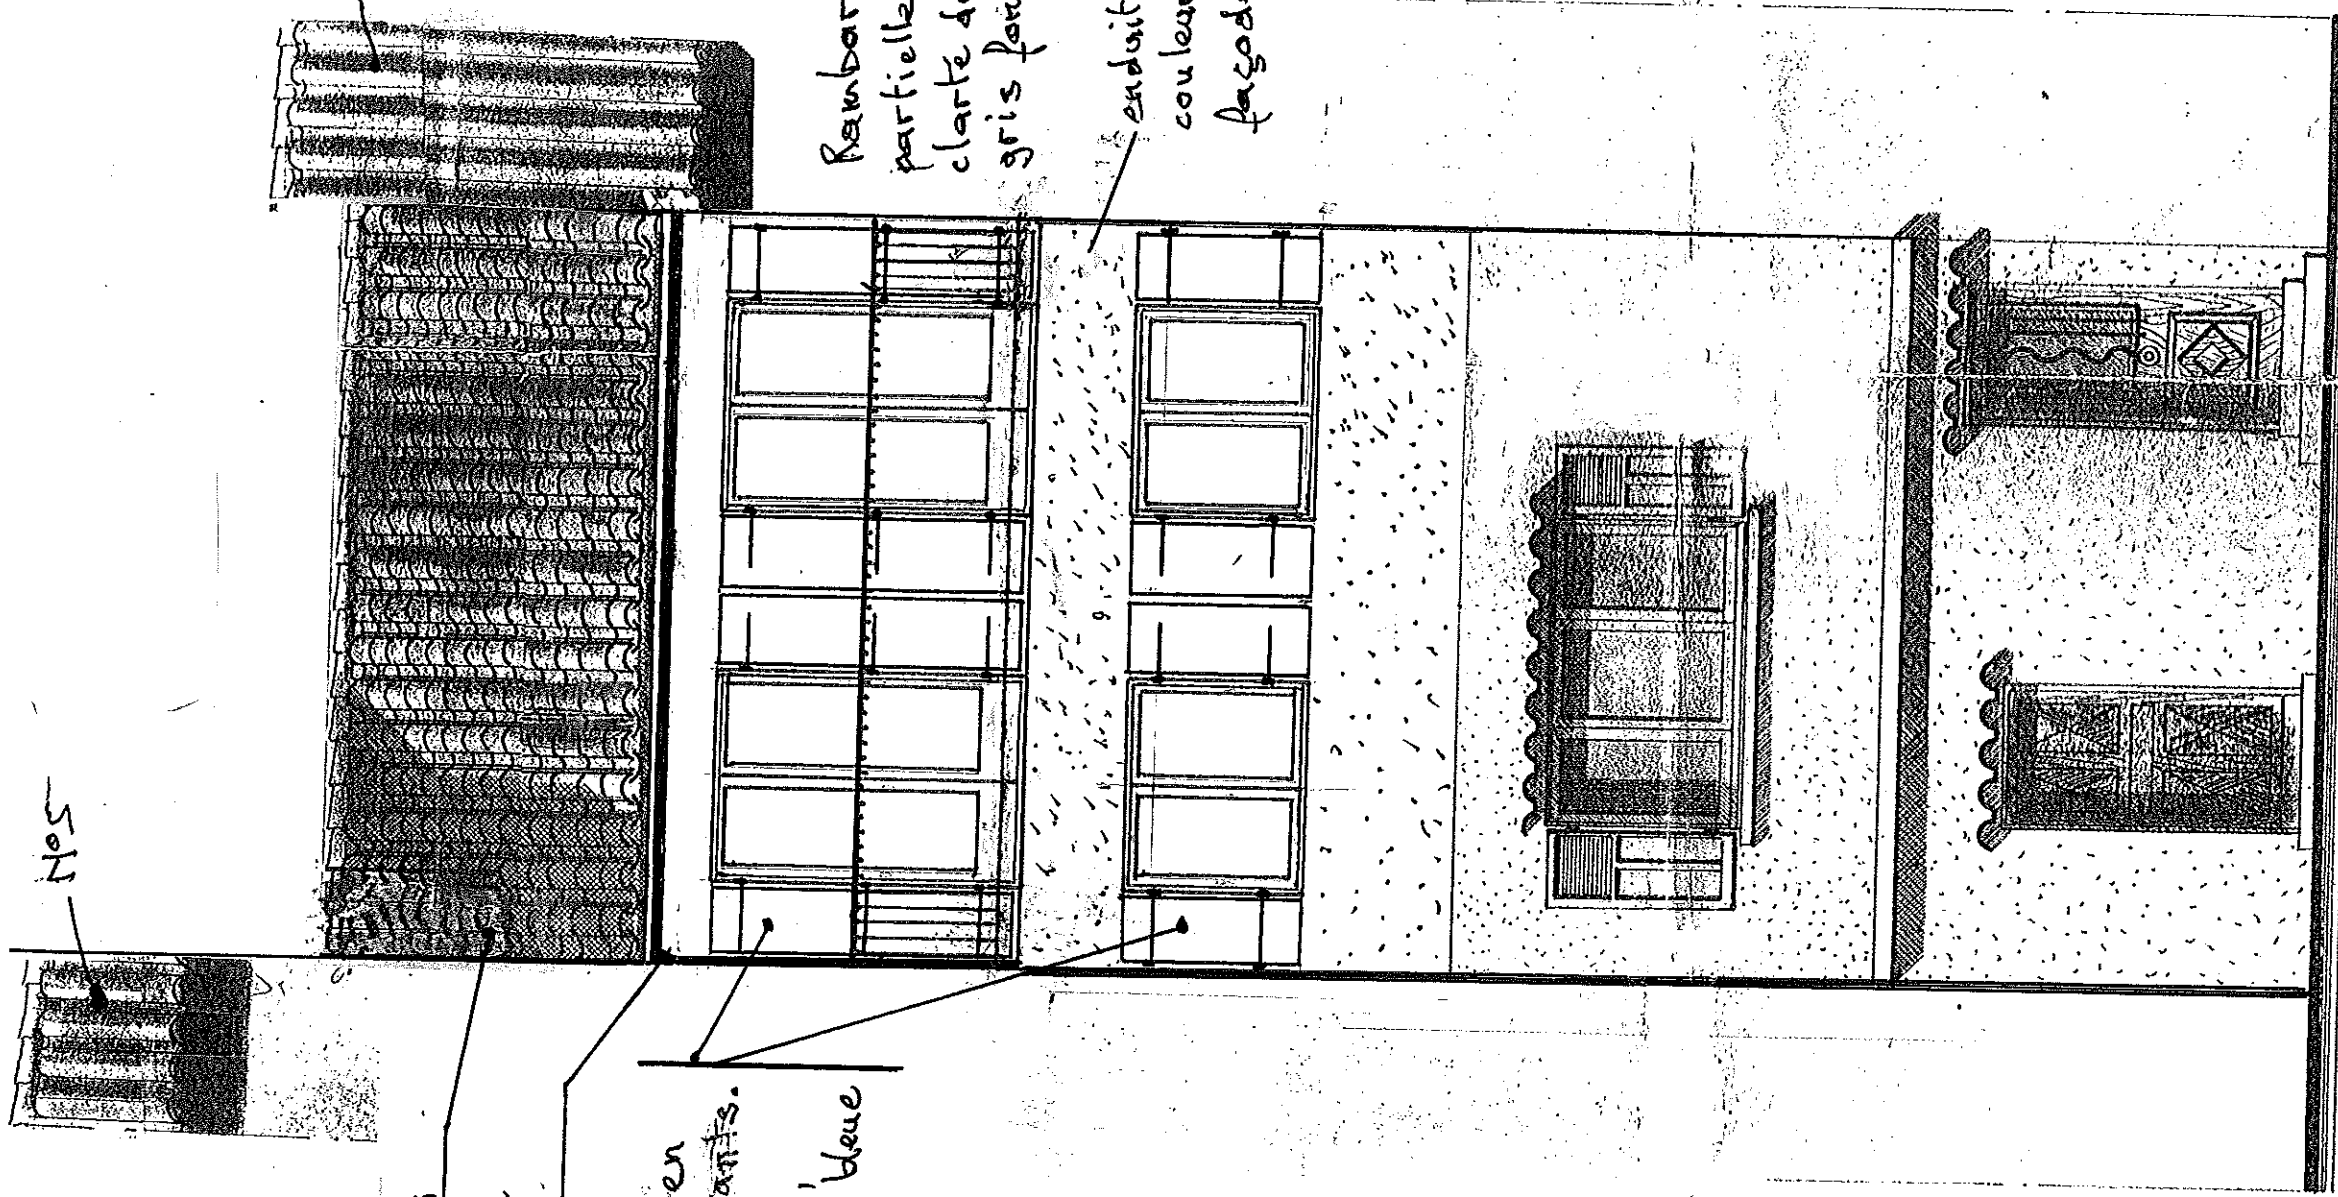

Toit voisin (du N°3)

Projet toit

Toit actuel

Surélévation: 2m

N°5

N°9
Grand Rue

Tuiles

Gouttière
en zinc

Volants en
3 battants.
En bois,
couleur bleue

Rambarde représentée
partiellement pour la
clarté du plan - De couleur
gris forcé

enduit préparé fin
couleur pierre sur
façade entière

FAÇADE SUR RUE