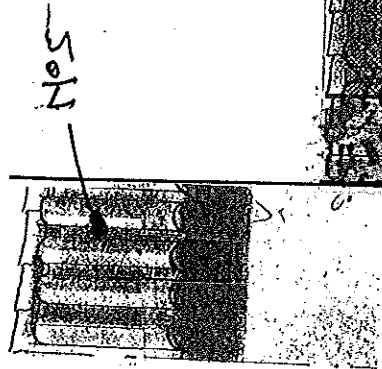

Toit voisin (du N°3)

Projet toit

Toit actuel

Surélévation: 2m

N°5

N°9
Grand Rue

Tuiles

Gouttière
en zinc

Volants en
3 battants.
En bois,
couleur bleue

Rambarde représentée
partiellement pour la
clarté du plan - De couleur
gris forcé

enduit préparé fin
couleur pierre sur
façade entière

FAÇADE SUR RUE