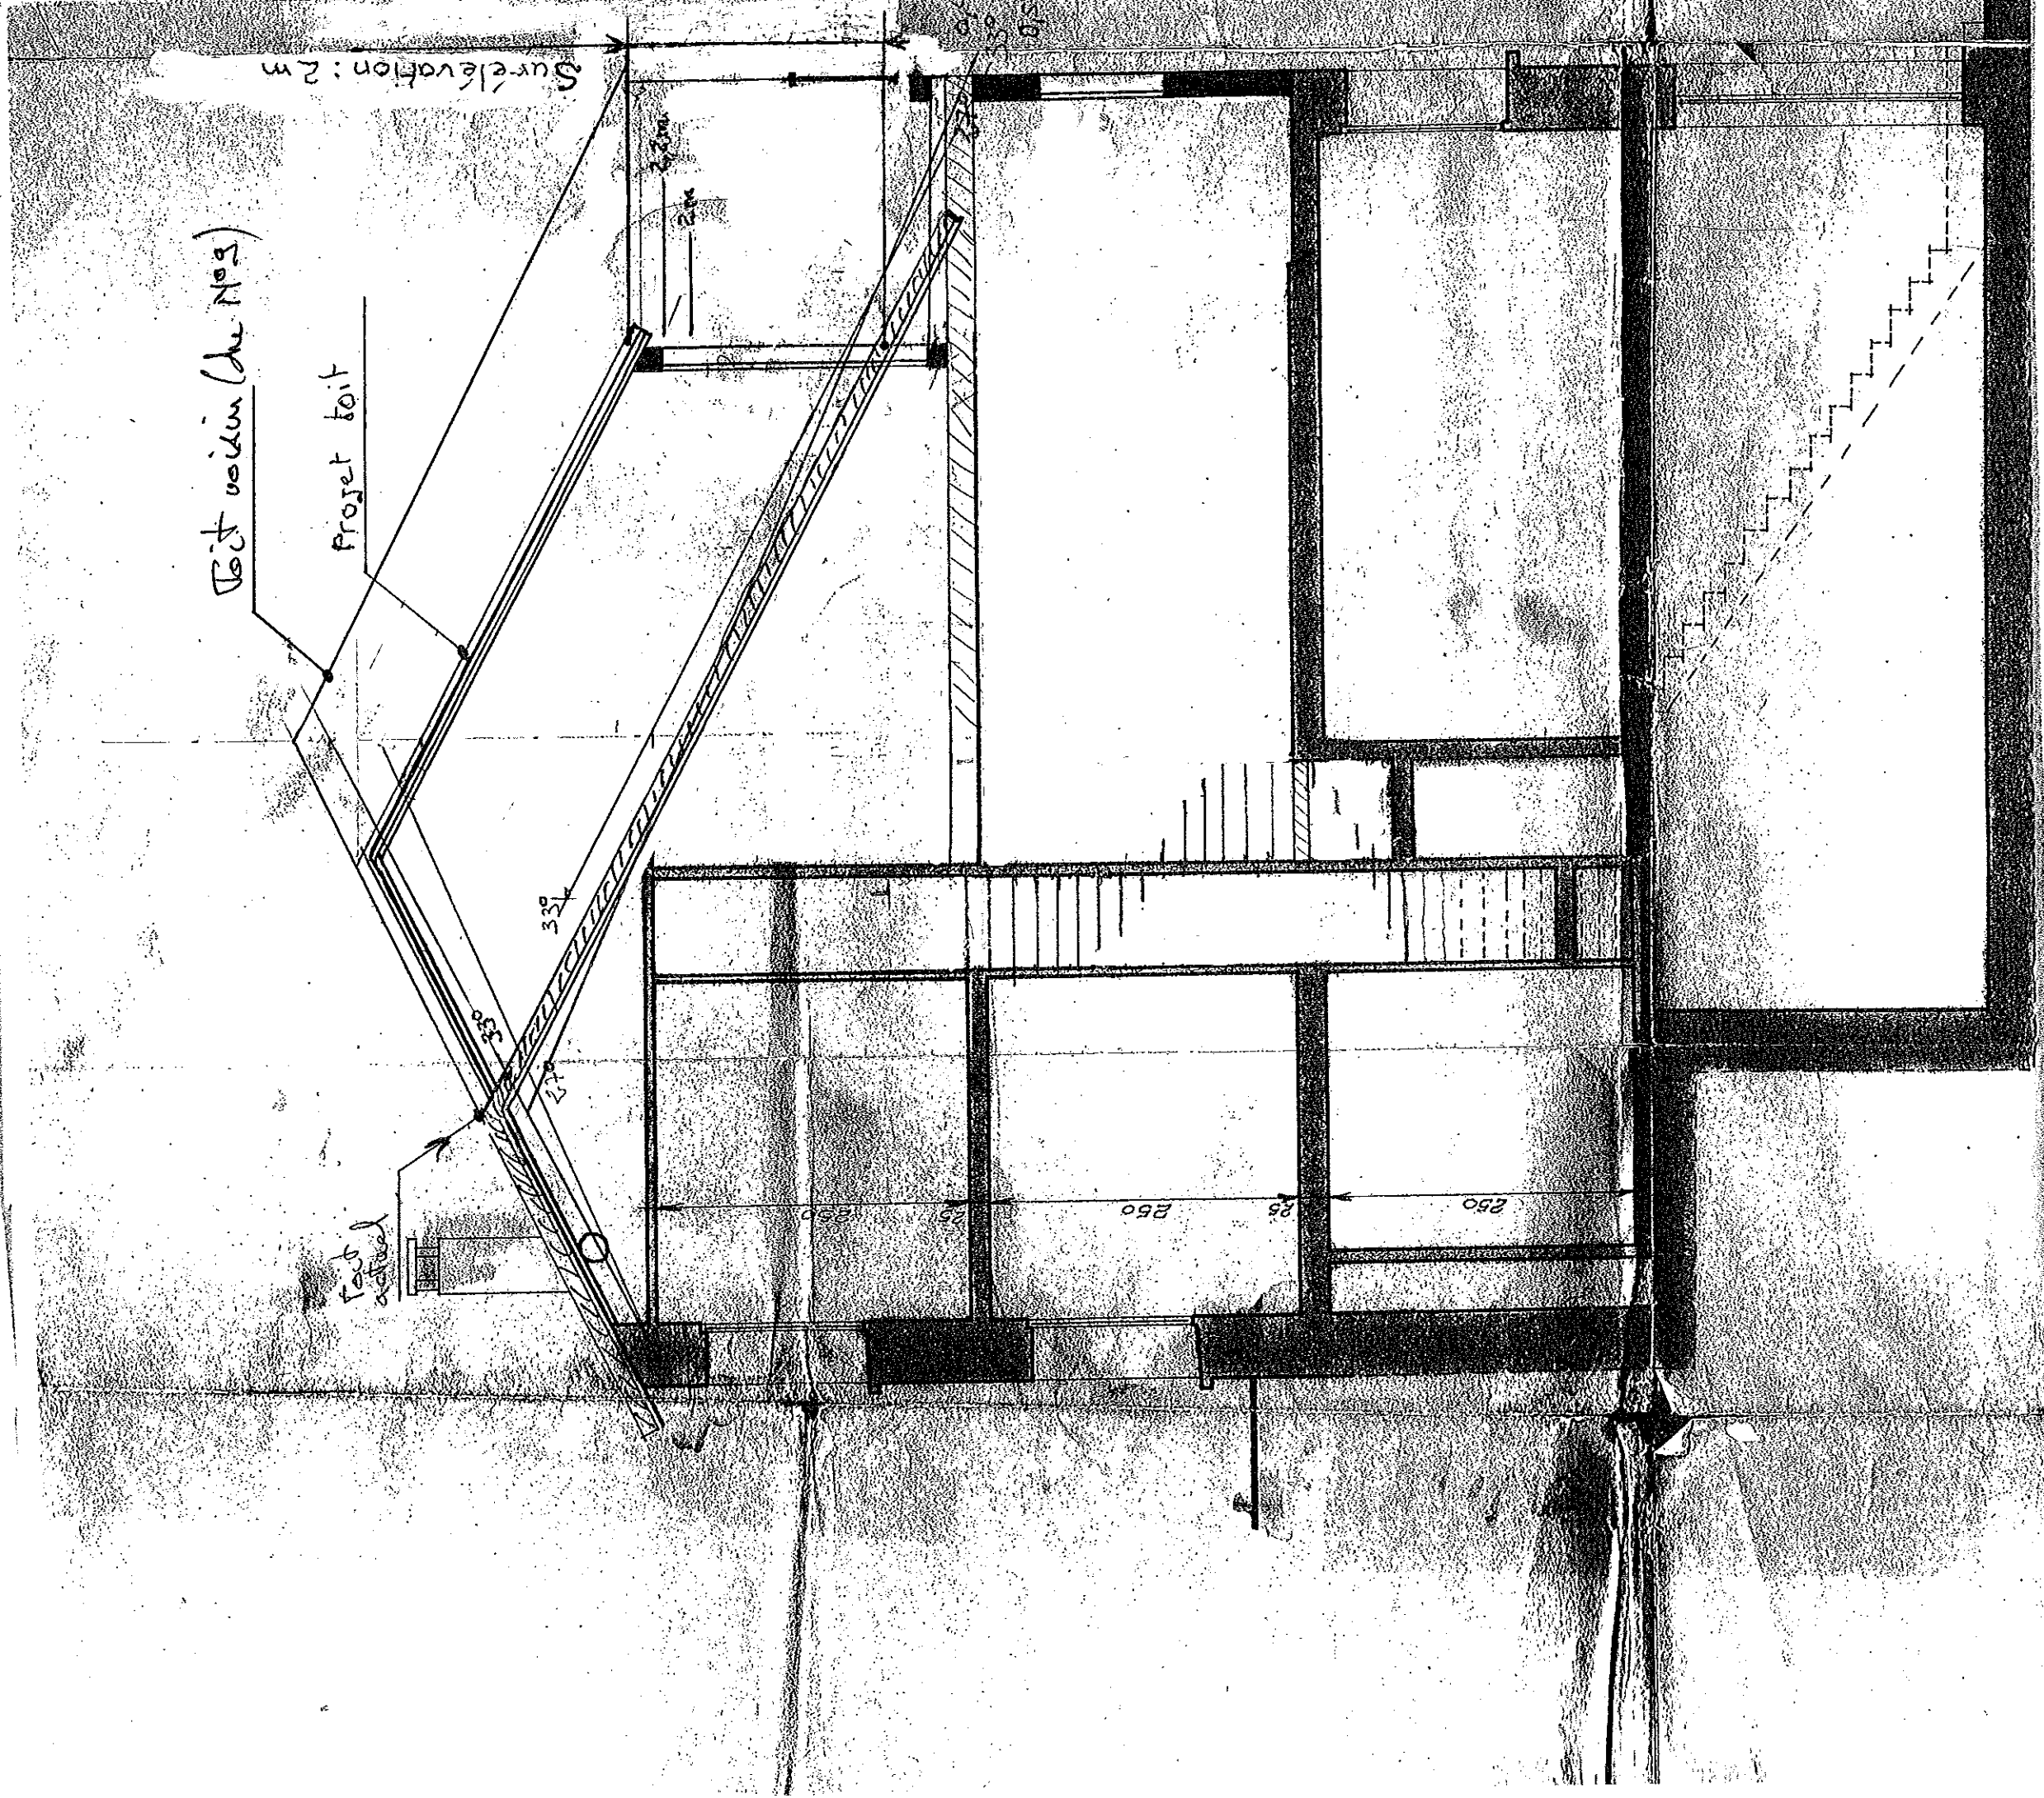

Toit voisin (du N°3)

Projet toit

Toit actuel

Surélévation: 2m

N°5

N°9
Grand Rue

Tuiles

Gouttière
en zinc

Volants en
3 battants.
En bois,
couleur bleue

Rambarde représentée
partiellement pour la
clarté du plan - De couleur
gris forcé

enduit préparé fin
couleur pierre sur
façade entière

FAÇADE SUR RUE